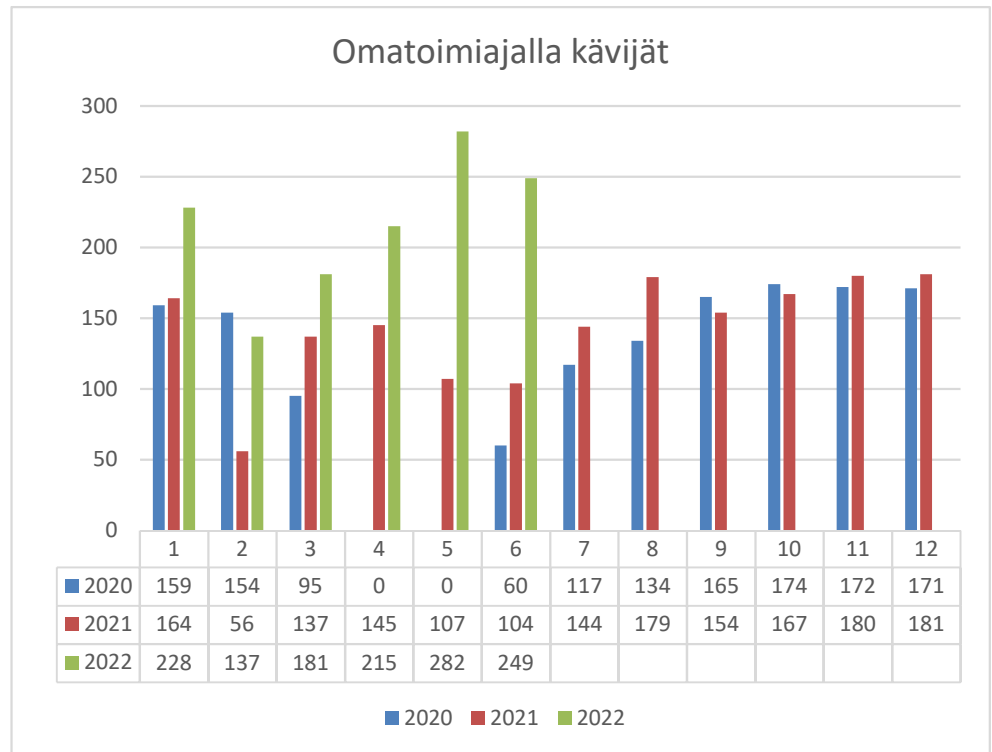

Omatoimiaika	2020	2021	2022
kirjautumiset			
asiakkaat			
Tammikuu	159	164	228
Helmikuu	154	56	137
Maaliskuu	95	137	181
Huhtikuu	0	145	215
Toukokuu	0	107	282
Kesäkuu	60	104	249
Heinäkuu	117	144	
Elokuu	134	179	
Syyskuu	165	154	
Lokakuu	174	167	
Marraskuu	172	180	
Joulukuu	171	181	
Yhteensä	1401	1718	1292

Kirjasto oli kiinni poikkeusolojen vuoksi 18.3.-31.5.2020

Omatoimialue avattiin uudelleen 16.6.2020

Asiakasmäärien rajoitukset (enintään 5 asiakasta kerrallaan) joulukuussa 2020

Kirjasto oli kiinni poikkeusolojen vuoksi 5.2. - 19.2.2021.

Asiakasmäärien rajoitukset (enintään 10 asiakasta kerrallaan pääkirjastossa

ja 1 asiakas kerrallaan kirjastoautossa) helmikuussa 2021

Järjestelmän vaihdon takia lainaus ja varaupalvelut poissa käytöstä 19.5.-3.6.2021

Kirjastoauto odotti varaosaa ja oli poissa ajosta 5.10 - 2.11. 2021