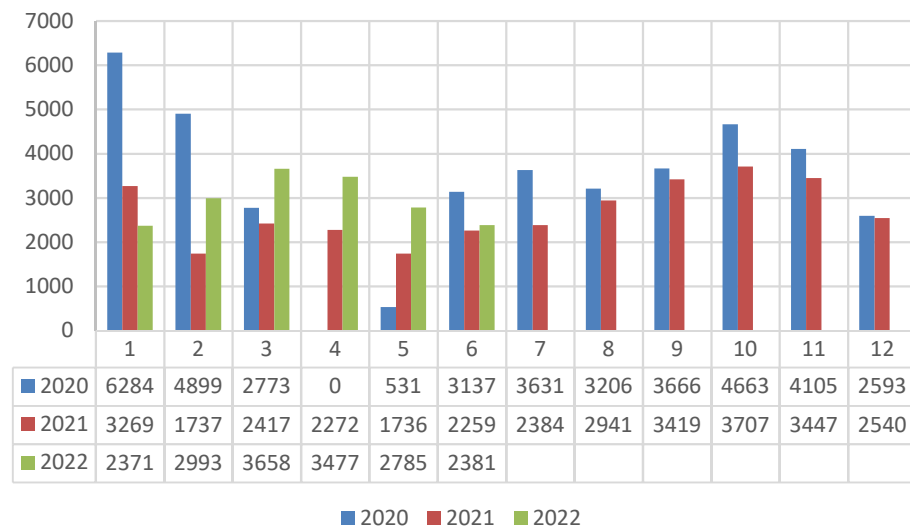

Pääkirjaston kävijät